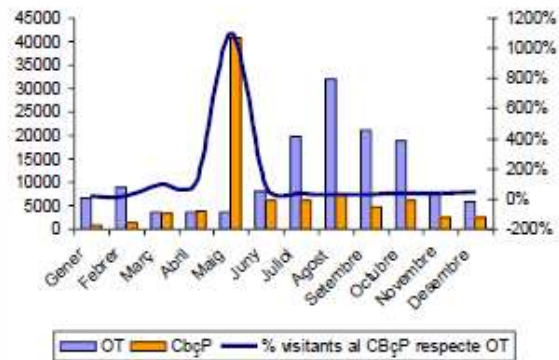

Nota: des del 21 de setembre de 2009, els dilluns el Museu està tancat a la tarda.

1.1.- PERSONES VISITANTS

1.1.1.- NOMBRE D'USUARIS

Usuaris del Museu al 2010

Comparatiu 2009-2010 dels usuaris del Museu

	Gener	Febrer	Març	Abril	Maig	Juny	Juliol	Agost	Setembre	Octubre	Novembre	Desembre	TOTAL
2009	1.259	1.491	2.626	5.092	33.134	5.167	5.742	7.693	6.061	5.580	2.870	2.518	79.233
2010	949	1.479	3.204	3.787	40.927	6.012	6.207	7.578	4.651	6.037	2.405	2.522	85.758
	13,18%	0,40%	10,46%	13,76%	11,14%	7,87%	3,97%	0,75%	-12,40%	4,01%	-8,46%	0,08%	4,04%

Comparatiu de visitants per mesos

	OT	CbcP	% visitants al CbcP respecte OT
Gener	6747	949	14,07%
Febrer	8774	1.479	16,88%
Març	3493	3.204	91,73%
Abril	3734	3.787	101,42%
Maig	3735	40.927	1095,77%
Juny	8127	6.012	73,98%
Juliol	19807	6.207	31,34%
Agost	31958	7.578	23,71%
Setembre	21228	4.651	21,91%
Octubre	18757	6.037	32,19%
Novembre	7868	2.405	31,37%
Desembre	5736	2.522	43,97%
TOTAL	139.762	85.758	61,36%