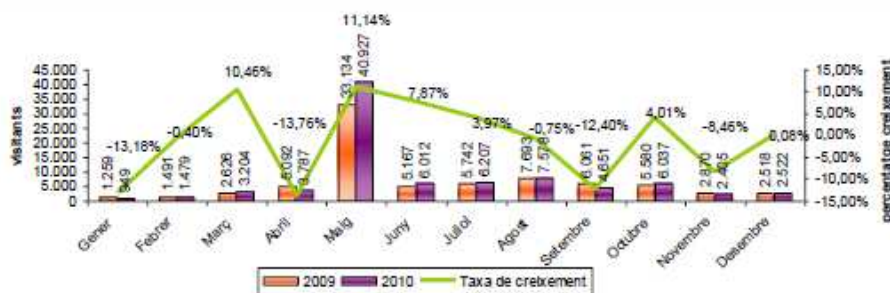

Nota: des del 21 de setembre de 2009, els dilluns el Museu està tancat a la tarda.

1.1.- PERSONES VISITANTS

1.1.1.- NOMBRE D'USUARIS

Usuaris del Museu al 2010

Comparatiu 2009-2010 dels usuaris del Museu

	Gener	Febrer	Març	Abril	Maig	Juny	Juliol	Agost	Setembre	Octubre	Novembre	Desembre	TOTAL
2009	1.259	1.491	2.626	5.092	33.134	5.167	5.742	7.693	6.061	5.580	2.870	2.518	79.233
2010	949	1.479	3.204	3.787	40.927	6.012	6.207	7.578	4.651	6.037	2.405	2.522	85.758
	13,18%	0,40%	10,46%	13,76%	11,14%	7,87%	3,97%	0,75%	-12,40%	4,01%	-8,46%	0,08%	4,04%

Comparatiu de visitants per mesos

	OT	CbcP	% visitants al CbcP respecte OT
Gener	6747	949	14,07%
Febrer	8774	1.479	16,88%
Març	3493	3.204	91,73%
Abril	3734	3.787	101,42%
Maig	3735	40.927	1095,77%
Juny	8127	6.012	73,98%
Juliol	19807	6.207	31,34%
Agost	31958	7.578	23,71%
Setembre	21228	4.651	21,91%
Octubre	18757	6.037	32,19%
Novembre	7868	2.405	31,37%
Desembre	5736	2.522	43,97%
TOTAL	139.762	85.758	61,36%