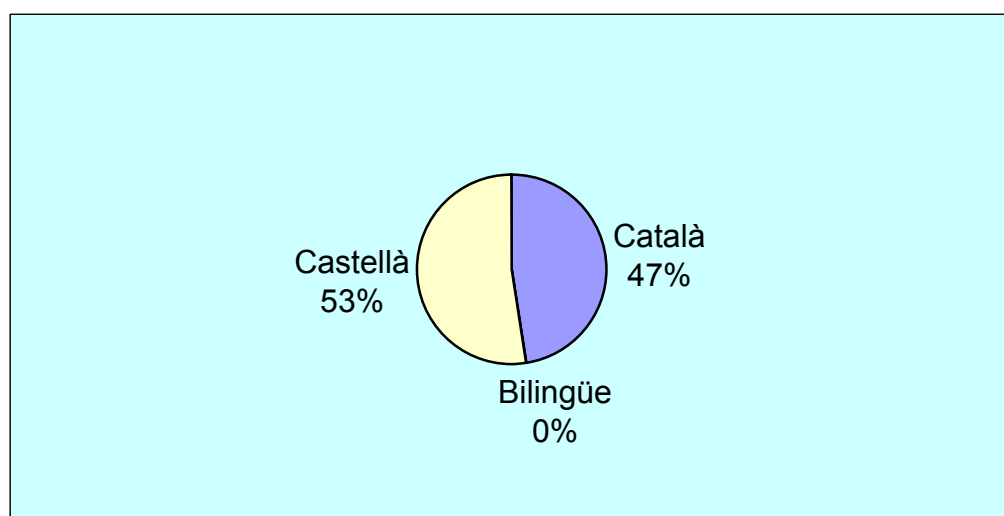

Divendres			
	Català	Bilingüe	Castellà	
TOTAL	415	170	280	
Avanç informatiu	5			11,55
Magnum			50	12,00
Sa bona cuina	20			12,50
Hercules			40	13,15
Notícies	55			13,57
Vallterra	30			14,56
3 i més		120		15,25
MTS	120			17,35
Balears directe		50		19,35
Notícies	55			20,25
Cine de luxe			100	21,20
Punt de Trobada	90			23,05
Notícies	10			0,42
Nit de cinema			90	0,52
Vallterra	30			
PRIME TIME	90	0	100	
	Català	Bilingüe	Castellà	

TOTAL PROGRAMACIÓ |

PRIME TIME