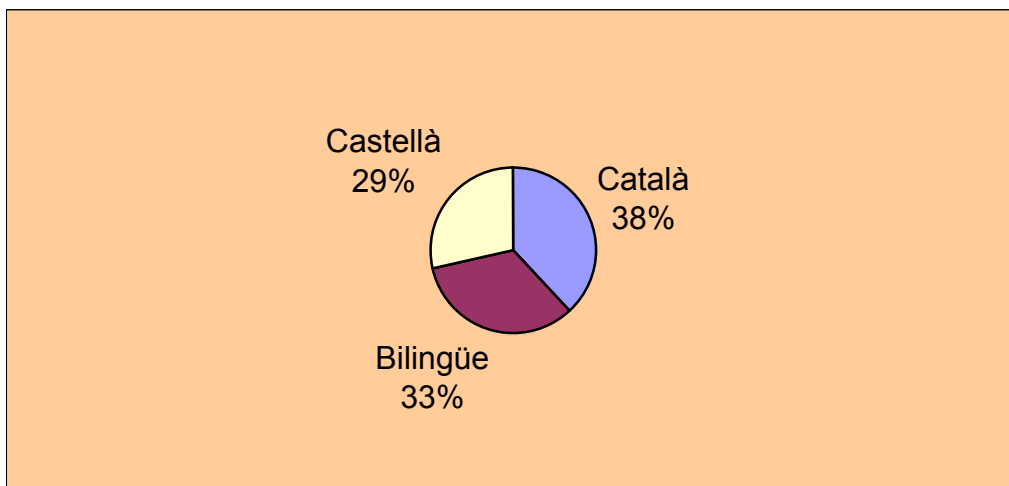

DILLUNS			
	Català	Bilingüe	Castellà	
TOTAL	325	285	245	
Avanç informatiu	5			11,55
Magnum			50	12,00
Sa bona cuina	20			12,50
Hercules			40	13,15
Notícies	55			13,57
Vallterra	30			14,56
3 i més		120		15,25
MTS	120			17,35
Balears directe		50		19,35
Notícies	55			20,25
Cinema			110	21,20
Temps afegit		115		23,04
Notícies	10			0,42
Serie			45	0,52
Vallterra	30			0,52
PRIME TIME	0	115	110	
	Català	Bilingüe	Castellà	

TOTAL PROGRAMACIÓ