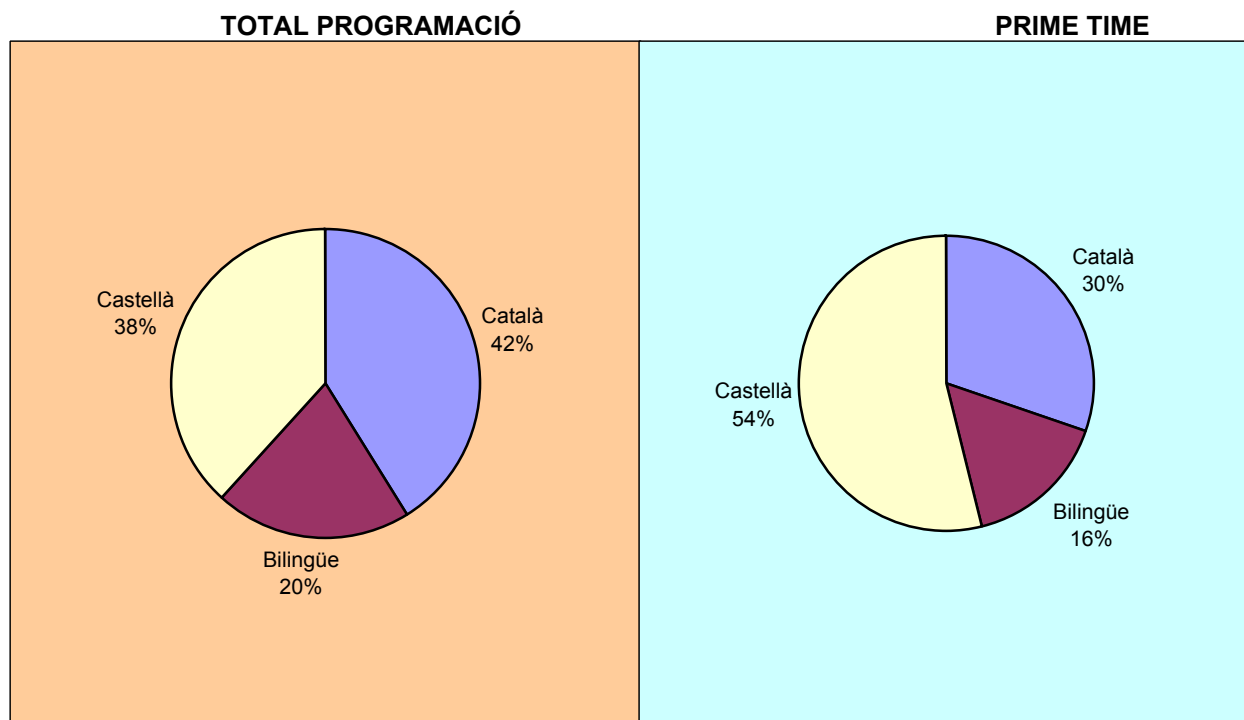

TOTAL PROGRAMACIÓ SETMANAL I PRIME TIME PER LLENGUA D'EMISSIÓ

Estimació prevista segons avanç de programació IB3

TOTAL PROGRAMACIÓ	Català	Bilingüe	Castellà
TOTAL	2.445	1.210	2.275
Dilluns	325	285	245
Dimarts	355	300	165
Dimecres	325	170	425
Dijous	385	170	280
Divendres	415	170	280
Dissabte	385	0	450
Diomenge	255	115	430

PRIME TIME	Català	Bilingüe	Castellà
TOTAL	635	335	1.130
Dilluns	0	115	110
Dimarts	30	130	0
Dimecres	0	0	185
Dijous	60	0	145
Divendres	90	0	100
Dissabte	250	0	340
Diomenge	205	90	250

Català: emissions íntegrament, o molt majoritàriament en aquest idioma

Castellà: emissions íntegrament, o molt majoritàriament en aquest idioma

Bilingüe: emissions conduïdes en català en les quals la presència del castellà és molt considerable.